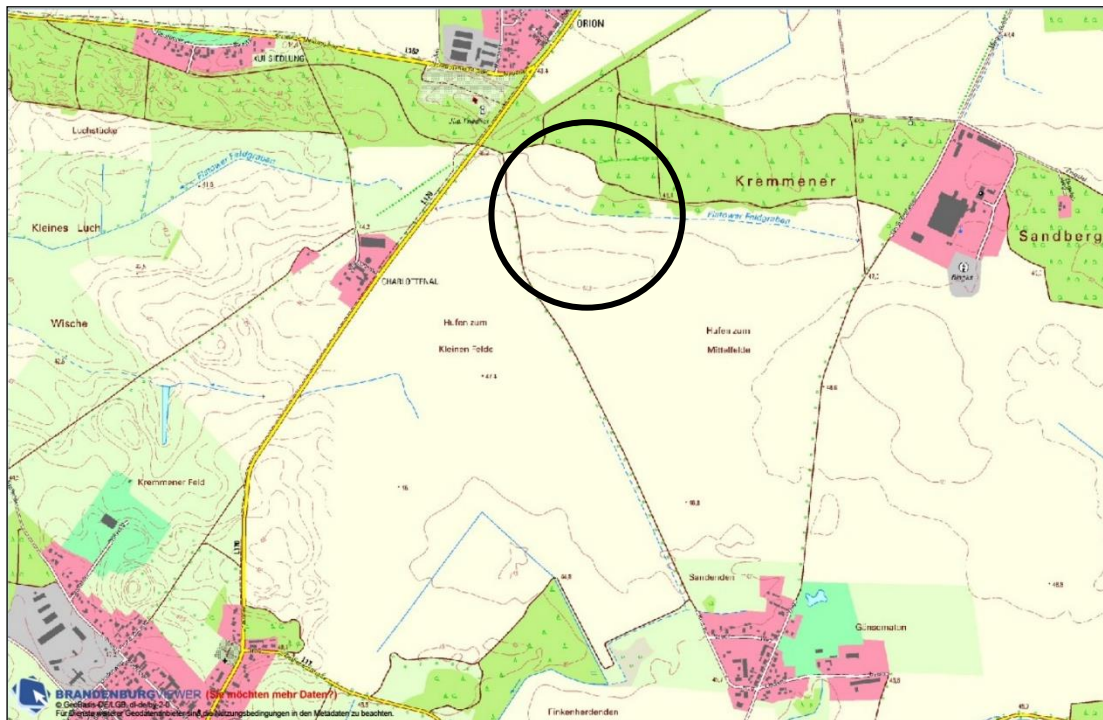

Anlagen

Übersichtslageplan mit Kennzeichnung der Lage des Bebauungsplangebietes (DTK © GeoBasis-DE/LGB 2022, dl-de/by-2-0)

Ausschnitt aus der Liegenschaftskarte mit Abgrenzung des vorgesehenen Geltungsbereichs des Bebauungsplans (WebAtlasDE © GeoBasis-DE/LGB 2022, dl-de/by-2-0)

Luftbild mit Abgrenzung des vorgesehenen Geltungsbereichs des Bebauungsplans (DOP20c
© GeoBasis-DE/LGB 2022, dl-de/by-2-0, Daten verändert)

Ausschnitt aus dem Flächennutzungsplan 2040 der Stadt Kremmen mit Kennzeichnung der Lage des Plangebietes

Entwurf Nutzungskonzept (vorläufig), Darstellung: CleanSourceEnergy, DOP20c © GeoBasis-DE/LGB 2022, dl-de/by-2-0, Daten verändert