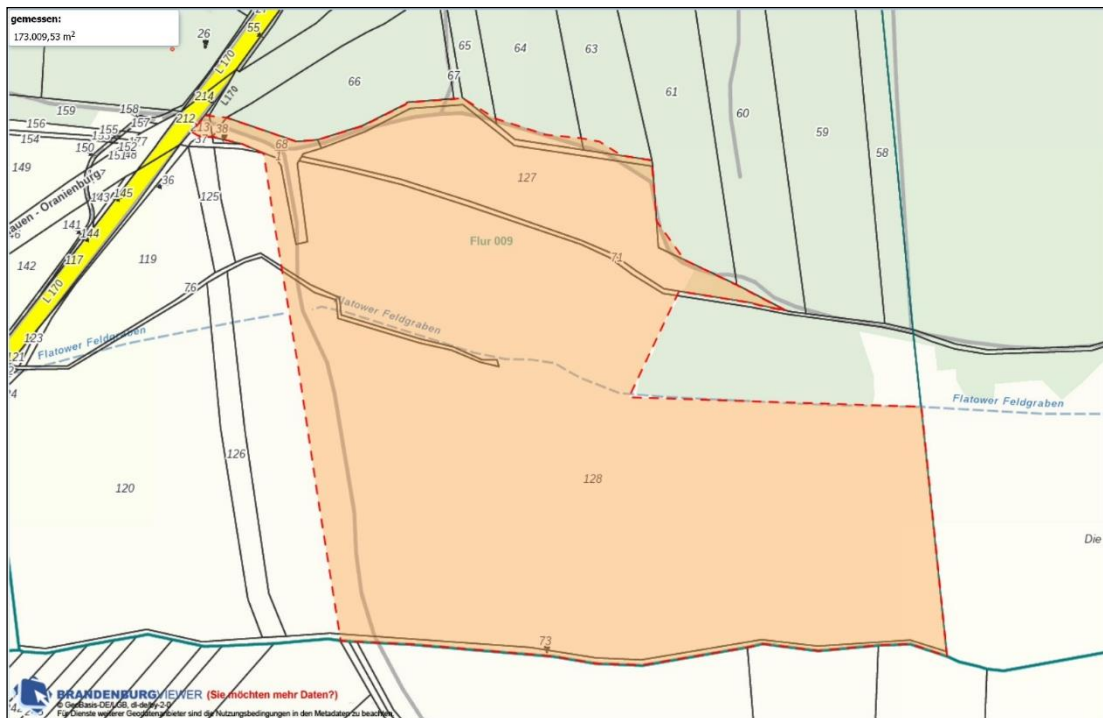

Anlagen

Übersichtslageplan mit Kennzeichnung der Lage des Bebauungsplangebietes (DTK © GeoBasis-DE/LGB 2022, dl-de/by-2-0)

Ausschnitt aus der Liegenschaftskarte mit Abgrenzung des vorgesehenen Geltungsbereichs des Bebauungsplans (WebAtlasDE © GeoBasis-DE/LGB 2022, dl-de/by-2-0)

Luftbild mit Abgrenzung des vorgesehenen Geltungsbereichs des Bebauungsplans (DOP20c
© GeoBasis-DE/LGB 2022, dl-de/by-2-0, Daten verändert)

Ausschnitt aus dem Flächennutzungsplan 2040 der Stadt Kremmen mit Kennzeichnung der Lage des Plangebietes

Entwurf Nutzungskonzept (vorläufig), Darstellung: CleanSourceEnergy, DOP20c © GeoBasis-DE/LGB 2022, dl-de/by-2-0, Daten verändert