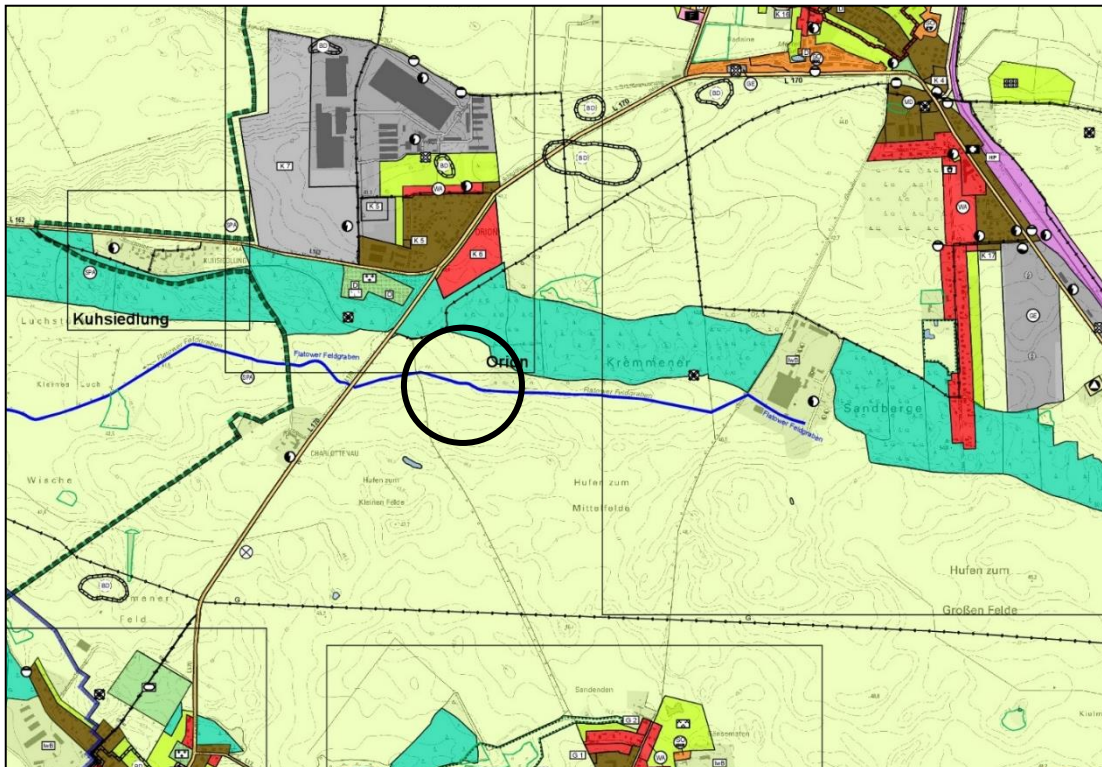

Anlagen

Übersichtslageplan mit Kennzeichnung der Lage des Bebauungsplangebietes (DTK © GeoBasis-DE/LGB 2022, dl-de/by-2-0)

Ausschnitt aus der Liegenschaftskarte mit Abgrenzung des vorgesehenen Geltungsbereichs des Bebauungsplans (WebAtlasDE © GeoBasis-DE/LGB 2022, dl-de/by-2-0)

Luftbild mit Abgrenzung des vorgesehenen Geltungsbereichs des Bebauungsplans (DOP20c
© GeoBasis-DE/LGB 2022, dl-de/by-2-0, Daten verändert)

Ausschnitt aus dem Flächennutzungsplan 2040 der Stadt Kremmen mit Kennzeichnung der Lage des Plangebietes

Entwurf Nutzungskonzept (vorläufig), Darstellung: CleanSourceEnergy, DOP20c © GeoBasis-DE/LGB 2022, dl-de/by-2-0, Daten verändert